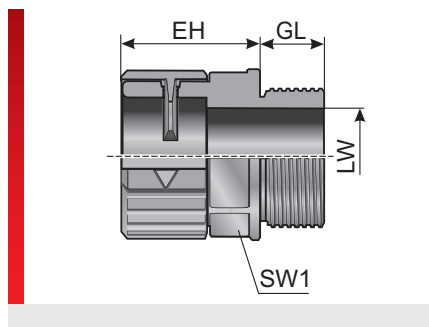

Tipo MSV (raccordi ad innesto rapido)

Raccordi per guaine, della serie: m-fix

INFORMAZIONI SUL PRODOTTO

I raccordi per guaine MSV sono prodotti in poliammide 6 modificata. I materiali sono senza alogeni, senza fosforo e senza cadmio. I raccordi economici per guaine MSV si distinguono per i vantaggi di seguito elencati:

- Nessun particolare staccabile, stato di consegna = stato di montaggio
- Riduzione dei costi grazie alla semplificazione del montaggio: inserire la guaina, fatto

- Facile meccanismo di sblocco
- Ermeticità nell'applicazione statica e dinamica IP54, montando anche un anello OR IP65

Specifiche:

- EN 45545-2 3x HL3
- NFPA 130: ASTM E 162, ASTM E 662
- ECE 324 R 118 Annex 6+8

SPECIFICHE

-  Raccordo: mod. poliammide PA 6
-  -40 – 110 °C brevemente 140 °C
-  IP54
IP65 con anello di tenuta DR-NBR
in accordo con UL94: V0 autoestinguente
-  C.I.T. R22 / R23 HL3 : 0,58
LOI R22 / R23 HL3 : ≥ 32 %
Ds (max.) R22 / R23 HL3 : 57
ASTM E 162
-  Boeing BSS 7239
Boeing BSS 7242
Bombardier SMP 800-C
Alcool
-  Grassi
Carburanti
Oli minerali