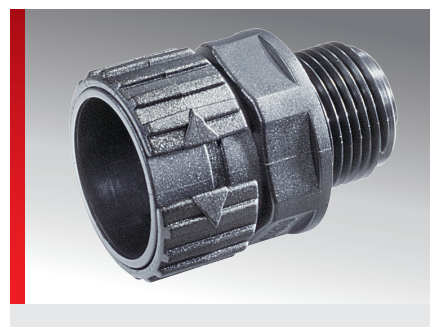

Tipo MSV (raccordi ad innesto rapido)

Raccordi per guaine, della serie: m-fix

INFORMAZIONI SUL PRODOTTO

I raccordi per guaine MSV sono prodotti in poliammide 6 modificata. I materiali sono senza alogeni, senza fosforo e senza cadmio. I raccordi economici per guaine MSV si distinguono per i vantaggi di seguito elencati:

- Nessun particolare staccabile, stato di consegna = stato di montaggio
- Riduzione dei costi grazie alla semplificazione del montaggio: inserire la guaina, fatto

- Facile meccanismo di sblocco
- Ermeticità nell'applicazione statica e dinamica IP54, montando anche un anello OR IP65

Specifiche:

- EN 45545-2 3x HL3
- NFPA 130: ASTM E 162, ASTM E 662
- ECE 324 R 118 Annex 6+8

SPECIFICHE

-  Raccordo: mod. poliammide PA 6
-  -40 – 110 °C brevemente 140 °C
-  IP54
IP65 con anello di tenuta DR-NBR
in accordo con UL94: V0 autoestinguente
-  C.I.T. R22 / R23 HL3 : 0,58
LOI R22 / R23 HL3 : ≥ 32 %
Ds (max.) R22 / R23 HL3 : 57
ASTM E 162
-  Boeing BSS 7239
Boeing BSS 7242
Bombardier SMP 800-C
Alcool
-  Grassi
Carburanti
Oli minerali